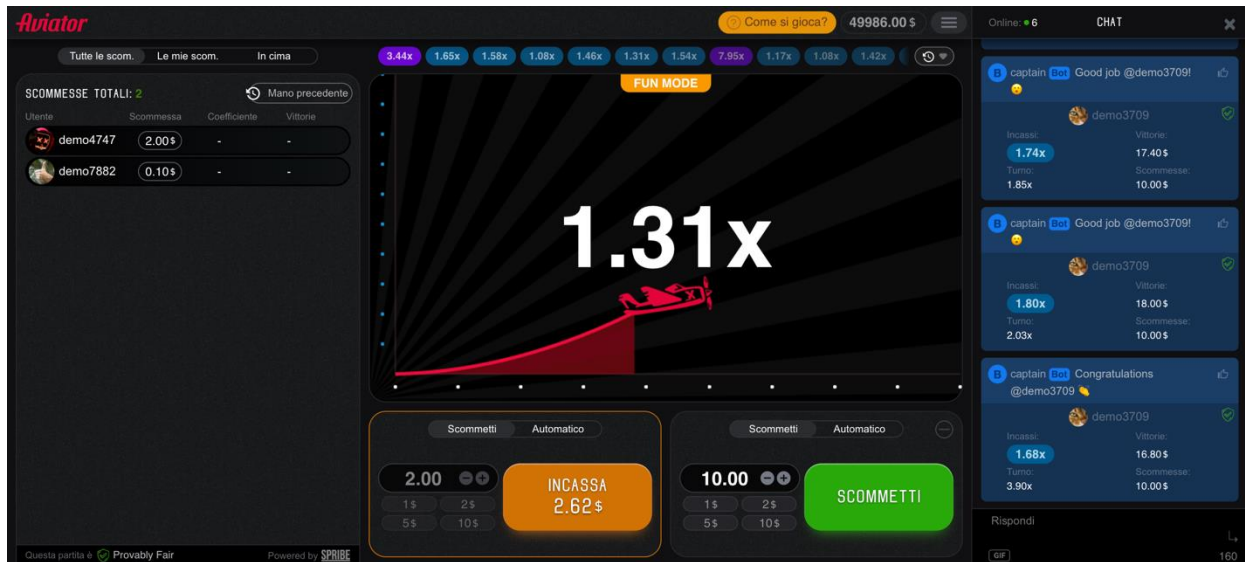

## Regolamento Aviator

Aviator è facile da giocare a 1-2-3:

01 SCOMMETTI prima del decollo.

02 GUARDA man mano che il tuo Aereo Fortunato decolla e la tua vittoria aumenta.

03 INCASSA prima che l'aeroplano scompaia e vinci X volte di più!

Ma ricorda, se non hai avuto il tempo di incassare prima che l'aereo fortunato volasse via, la tua scommessa andrà persa. Aviator è eccitante! Rischia e vinci. È tutto nelle tue mani!

Maggiori dettagli

- Il moltiplicatore di vincita inizia a 1 x e cresce sempre di più con il decollo dell'Aereo Fortunato.
- Le tue vittorie sono il moltiplicatore con cui hai fatto un incasso moltiplicato per la tua scommessa.

### FUNZIONI DI GIOCO

Scommessa & incasso

- Seleziona la quantità e premi il pulsante "Punta" per fare una scommessa.

- Puoi fare due scommesse contemporaneamente, aggiungendo il secondo pannello scommesse. Per aggiungere il secondo pannello scommesse premere l'icona più, situata nell'angolo in alto a destra del primo pannello scommesse.
- Premi il pulsante "Incassare" per incassare le vittorie. La tua vincita viene scommessa moltiplicandola per il coefficiente di incasso.
- La tua scommessa è persa, se non hai incassato prima che l'aereo volasse via.