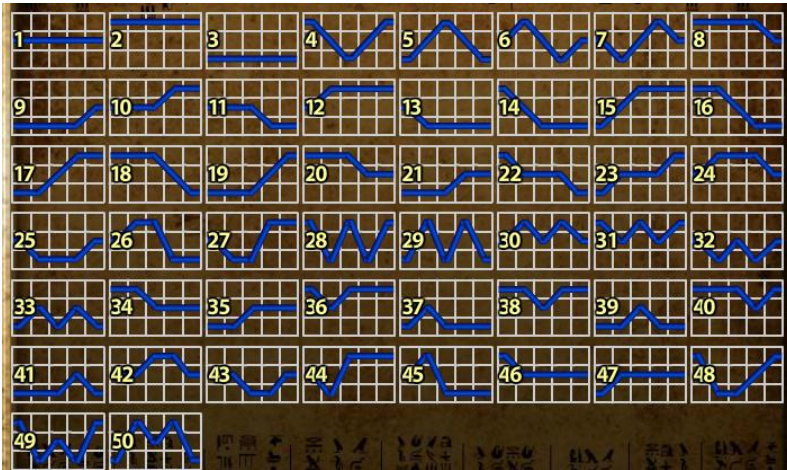

Tabella Pagamenti 1		Tabella Pagamenti 2	
Aquila	Vince	Sacerdotessa	Vince
x5	€1.50	x5	€2.00
x4	€0.50	x4	€0.75
x3	€0.05	x3	€0.05
Ventaglio	Vince	Tutankhamon	Vince
x5	€4.00	x5	€10.00
x4	€1.00	x4	€1.00
vx3	€0.20	x3	€0.50
Jolly		Scatter	Vince
Il Jolly sostituisce tutti i simboli, eccetto gli Scatter ESPLORETORE. Tutte le linee vincono da sinistra a destra partendo dal rullo all'estrema sinistra. I simboli Jolly CAMMELLO compaiono solo sui rulli 2, 3 e 4.		x5	€50.00
		x4	€5.00
		x3	€1.00

Linee di pagamento

RTP

Il ritorno al giocatore (RTP) per questo gioco è 94,98%