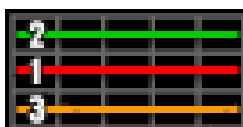

Regolamento Crazy Money

Slot machine a cinque rulli e 15 linee fisse di puntata

Lo scopo di Crazy Money è ottenere una combinazione vincente di banconote dopo la rotazione dei rulli.

Come giocare

Per iniziare a giocare, il giocatore deve selezionare la puntata per linea avvalendosi di '+' e '-' di "PUNTATA LINEA". Il giocatore non può modificare il numero delle linee su cui puntare. Cliccando su "PLAY" nella schermata di gioco, i 5 rulli della slot machine cominciano a girare.

L'impostazione predefinita è di 15 linee paganti che il giocatore non può modificare., selezionando il numero di linee con cui si desidera giocare.

Regole di determinazione delle vincite

L'eventuale assegnazione delle vincite avviene al termine di ogni giro, in relazione alle banconote che appaiono sulle linee in gioco e alla puntata effettuata dal giocatore. A seconda del valore della banconota visualizzata, il giocatore vince solo se più banconote uguali appaiono una di seguito all'altra sulle linee di gioco a partire dal primo rullo a sinistra. In caso contrario il giocatore perde la puntata che ha effettuato. L'ammontare del premio pagato per ogni linea vincente viene determinato in base al valore delle banconote visualizzate.

Linee di pagamento

Le seguenti tabelle forniscono un elenco delle possibili linee in gioco:

Vincita Istantanea

Il giocatore vince all'istante da x 10 a x 50 la puntata per linea quando il simbolo  "INSTANT WINNER" compare sulla griglia in qualunque posizione.

Regole

Le linee di vincita sono allineate da sinistra a destra, a partire dal rullo all'estrema sinistra. Le vincite sono moltiplicate per la puntata per linea. Viene pagata la vincita più alta su ciascuna linea di pagamento. Per calcolare la vincita totale, vengono sommate le vincite simultanee delle varie linee.