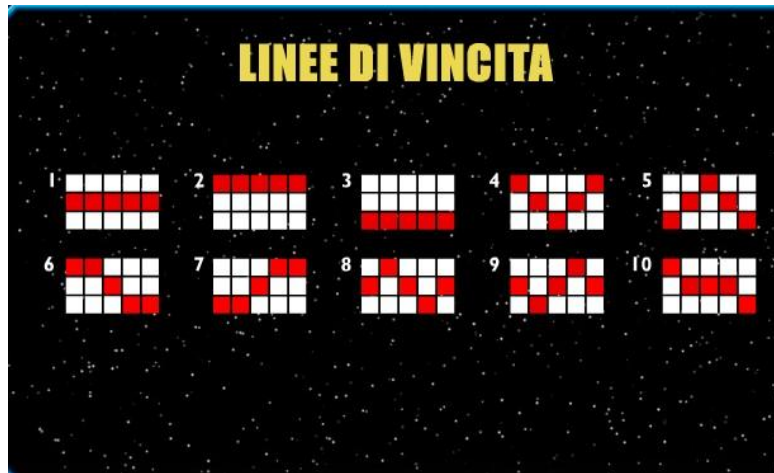

Cliccando su "PLAY" nella schermata di gioco, i 5 rulli della slot machine cominciano a girare.

### Tabelle di Pagamento

La seguente tabella dettaglia il moltiplicatore dei pagamenti relativo a ciascuna delle combinazioni vincenti dei simboli:

	3 PAGA	4 PAGA	5 PAGA
COSMIC CASH	X50	X100	X250
Alien	X20	X50	X160
A	X10	X50	X120
K	X5	X10	X100
Q	X5	X10	X100
J	X5	X10	X100

## Linee di pagamento

La tabella seguente fornisce un elenco delle possibili linee in gioco:

## Gioco bonus "Asteroide"

- Si attiva con 3 simboli Bonus ("Pick me") sui rulli 1, 3 e 5
- Il giocatore può scegliere tre asteroidi: dietro ciascuno di essi può nascondersi il valore di un moltiplicatore o un Marziano. Con la prima scelta è possibile vincere il bonus "Pianeta".
- Se la scelta svela un Marziano, vengono svelati anche gli asteroidi circostanti.
- Il bonus termina quando le scelte sono esaurite o quando tutti gli asteroidi sono stati svelati.
- Il premio finale è la somma di tutti i valori dei moltiplicatori svelati x la puntata.