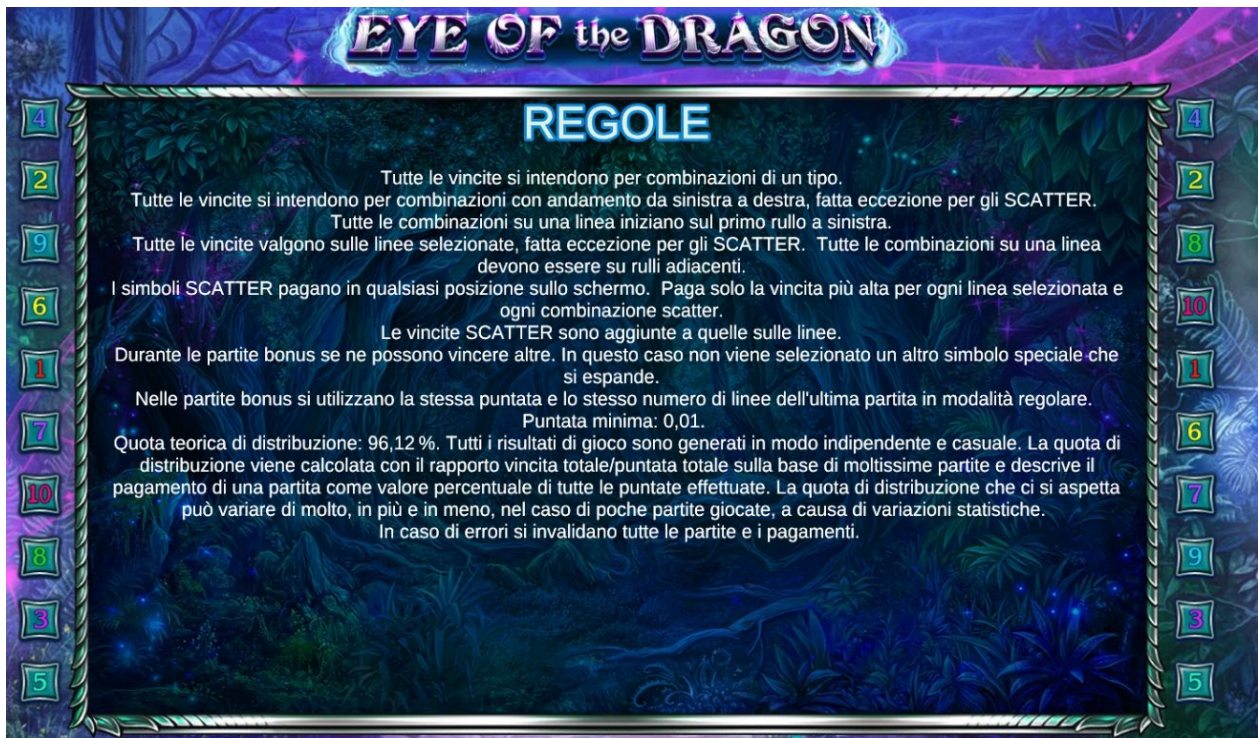

# Regolamento\_ Eye of the Dragon

## REGOLE DEL GIOCO

Scopo del gioco è ottenere delle combinazioni vincenti elencate sulla Paytable.