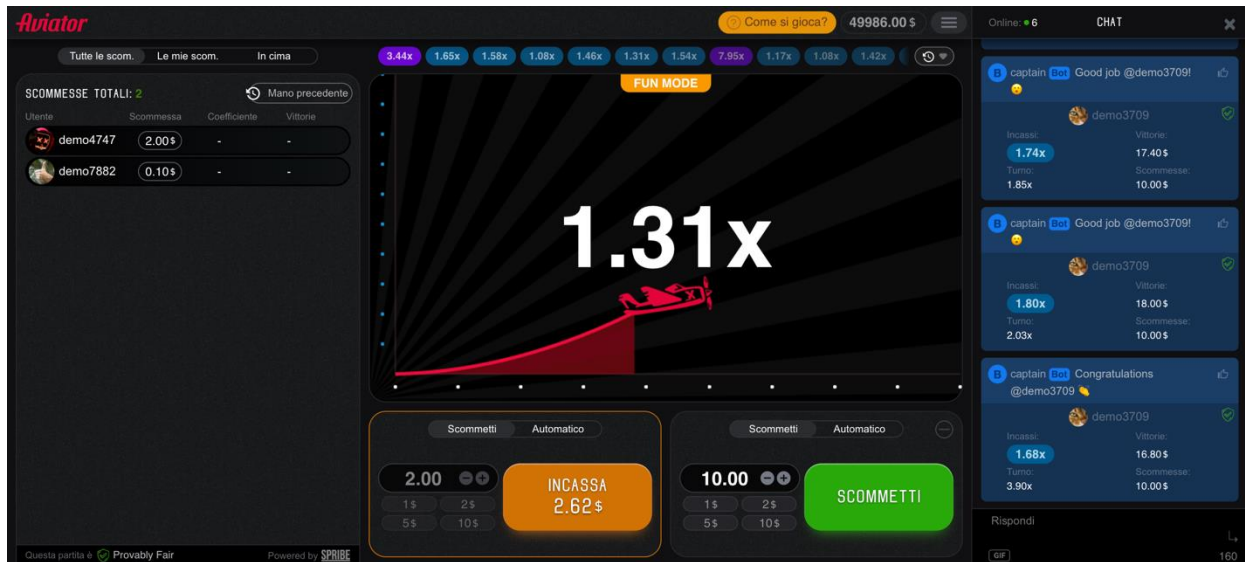

## Regolamento Aviator

Aviator è facile da giocare a 1-2-3:

01 **SCOMMETTI** prima del decollo.

02 **GUARDA** man mano che il tuo Aereo Fortunato decolla e la tua vittoria aumenta.

03 **INCASSA** prima che l'aeroplano scompaia e vinci X volte di più!

Ma ricorda, se non hai avuto il tempo di incassare prima che l'aereo fortunato volasse via, la tua scommessa andrà persa. Aviator è eccitante! Rischia e vinci. È tutto nelle tue mani!

Maggiori dettagli

- Il moltiplicatore di vincita inizia a 1 x e cresce sempre di più con il decollo dell'Aereo Fortunato.
- Le tue vittorie sono il moltiplicatore con cui hai fatto un incasso moltiplicato per la tua scommessa.

### FUNZIONI DI GIOCO

Scommessa & incasso

- Seleziona la quantità e premi il pulsante "Punta" per fare una scommessa.

- Puoi fare due scommesse contemporaneamente, aggiungendo il secondo pannello scommesse. Per aggiungere il secondo pannello scommesse premere l'icona più, situata nell'angolo in alto a destra del primo pannello scommesse.
- Premi il pulsante "Incassare" per incassare le vittorie. La tua vincita viene scommessa moltiplicandola per il coefficiente di incasso.
- La tua scommessa è persa, se non hai incassato prima che l'aereo volasse via.